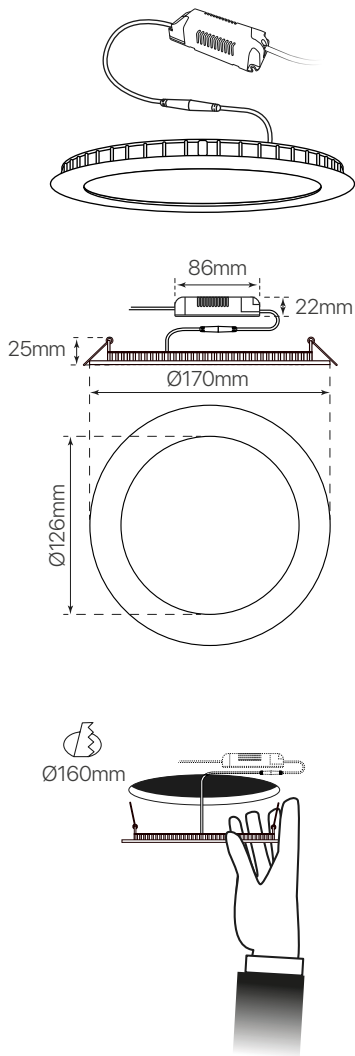

slim
ficha técnica
datasheet

ref. 5550391

Nombre / Name	Slim • downlight led empotrable redondo
Referencia / Reference	5550391
Materiales / Materials	Aluminio + PMMA / Aluminum + PMMA
Difusor / Diffuser	PMMA
Potencia / Power	12W
Temperatura de color / Color temperature	4200K
Flujo luminoso / Luminous flux	1200lm
Dimable / Dimmable	Opcional / Optional
Ángulo de apertura / Beam angle	110°
Ángulo de detección / Detection angle	-
IP	44
IK	08
F.P	>0.9
UGR	20
IRC	>80
Chip	EPISTAR 2835
Driver	i-TEC series
Vida media (duración) / Average life	± 50.000h
Clase energética / Energy class	A++
Aislamiento eléctrico / Electrical isolation	Clase I / Clase I
Colores / Colors	Gris / Grey
Medida exterior / Product size	Ø170mm x 25mm
Medidas de corte / Cutting measurements	Ø160mm
Tª (ambiente/trabajo) / Tª (environment/work)	-20°C ~ 50°C
Input	AC85 ~ 265V
Output	DC24 ~ 48V
Frecuencia / Frequency	50 / 60Hz
Peso / Weight	281g
Certificados / Certificates	CE RoHS
Garantía / Warranty	2 años / 2 years